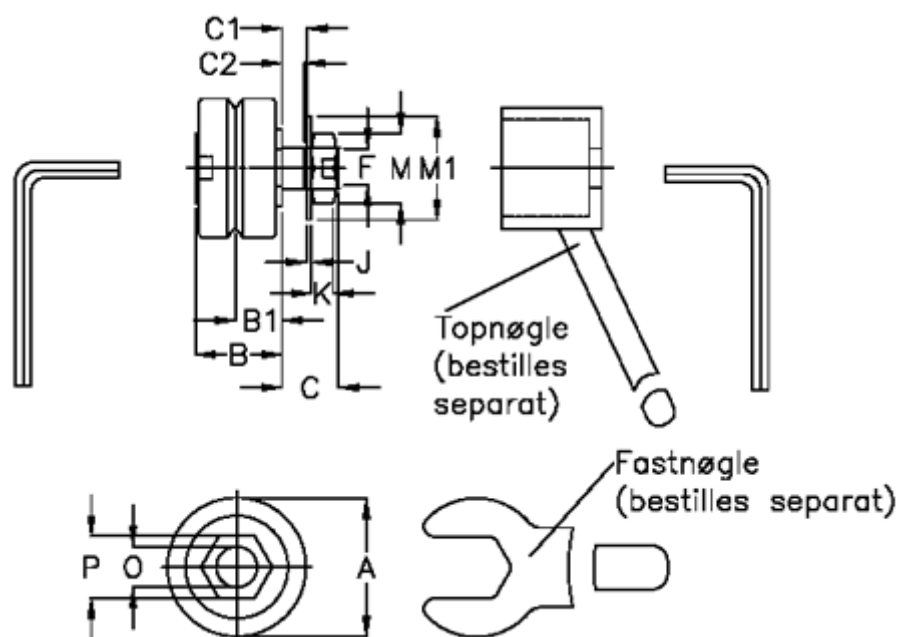

Varenummer: 057153102511  
 Beskrivelse: HEPCO GV3 leje SJ 25 CDR  
 Standart m. kort akse

## Mål

a = 25.0	K = 5.0
B = 16.6	M = 13
B1 = 9.00	M1 = 17
C = 9.8	O = 8
C1 = 3.8	P = 13
C2 = 3.4	vægt kg/1000 = 0.048
F = M8 x 1	
J = 1.00	